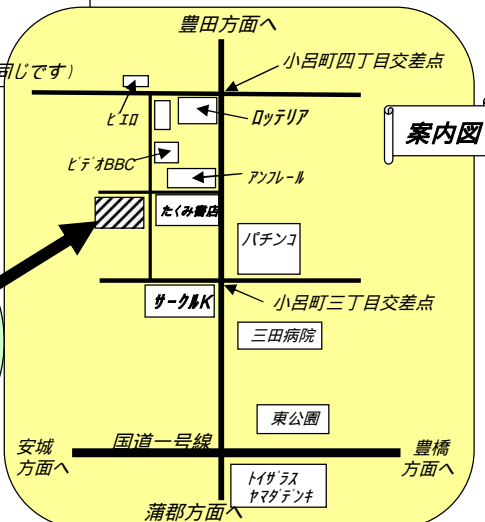

NEO料金システム

入会金:5,000円
チケット制(1ヶ月間有効)4回:5,500円 8回:9,000円 12回:12,000円 フリ-パス:15,000円
*ビジター:2,000円(会員外) シングル:1,500円(会員)
2ヶ月有効チケット 4回:6,500円 8回:13,000円
KIDS(園児)・Jr月謝
週1回 5,000円 週2回 9,000円 週3回 12,000円 週4回 15,000円
姉妹の方は、姉妹の合計レッスン回数になります(姉週2+妹週2は、週4レッスンと同じです)
ジャズダンス全くの初心者の方は、月曜日PM8:00～9:30がオススメです～！
バレエ入門(水)は、大人からバレエを始める方も大歓迎です～！
土・日・平日昼間 レンタルスタジオも随時受付けてあります～！(詳細は聞いて下さい)

無料体験が1回できます～。
お友達も誘って是非～！

連絡先

DANCE STUDIO NEO
TEL/FAX(0564)65-8180
〒444-0009 岡崎市小呂町2丁目70

EMAIL info@dance-neo.com
URL http://www.dance-neo.com/

ここが
DANCE
STUDIO
NEO
です～！