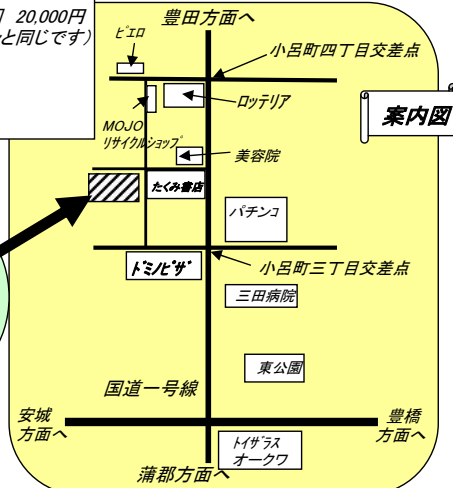

《NEO料金システム》

入会金: 5,000円
年会費: 5,500円(スポーツ保険代含む。月謝の方対象)

【月謝】
週1回 6,000円 週2回 11,000円 週3回 14,000円 週4回 17,000円 週5回 20,000円
*姉妹の方は、姉妹の合計レッスン回数になります(姉週2+妹週2は、週4レッスンと同じです)

【チケット】(2ヶ月間有効) 4回: 7,000円 8回: 12,000円
*シングル: 2,000円(会員)
*ビジター: 2,500円(非会員)

- ●ジャズダンス全くの初心者の方は、月曜日PM8:00～9:30がオススメですー!
- ●土・日・平日昼間 レンタルスタジオも随時受付けておりますー!(詳細は聞いて下さい)

《連絡先》

DANCE STUDIO NEO
TEL/FAX(0564) 65-8180
〒444-0009 岡崎市小呂町2丁目70

EMAIL info@dance-neo.com

URL http://www.dance-neo.com/

無料体験が1回できます～。
お友達も誘って是非～!

ここが
DANCE
STUDIO
NEO
です～!